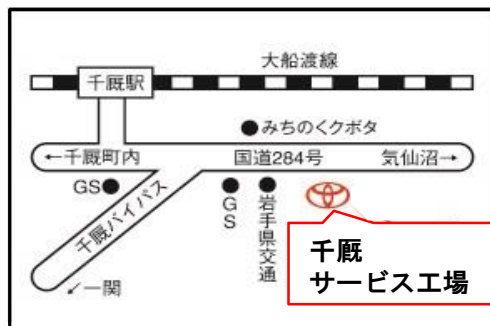

平泉店千厩サービス工場

☎0191-53-2281

一関市千厩町千厩字上駒場353