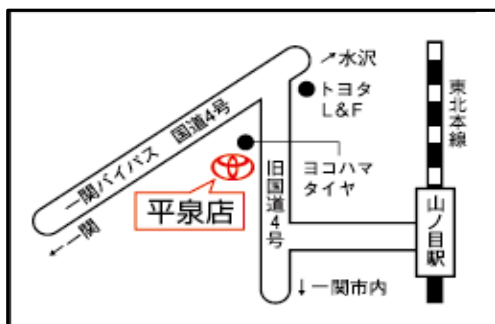

千厩店名称変更のお知らせ

拝啓 平素は格別のお引き立てを賜り、誠にありがとうございます。

さて、この度岩手トヨタ自動車（株）千厩店は、本年3月31日（日）をもちまして新車・U-Carの販売を終了し、平泉店（旧一関店）と統合することになりました。長年にわたるご愛顧に心より感謝申し上げますと共に、4月1日（月）以降の新車・U-Carのご購入は、何卒平泉店までご用命賜りますようお願い申し上げます。

なお、千厩店は4月1日より「平泉店千厩サービス工場」と名称を変更し、引き続きお車の点検・修理を行なうサービス拠点として営業いたしますので、今後共よろしくようお願い申し上げます。

お客様にはこれまで同様のご愛顧を賜りますよう重ねてお願い申し上げます。

敬具

2019年3月吉日

岩手トヨタ自動車株式会社

常務取締役営業本部長 高橋 正文

千厩店 店長 佐藤 文俊

サービス副店長 佐藤 清輝

平泉店

☎0191-46-2246

西磐井郡平泉町平泉字正法1-5